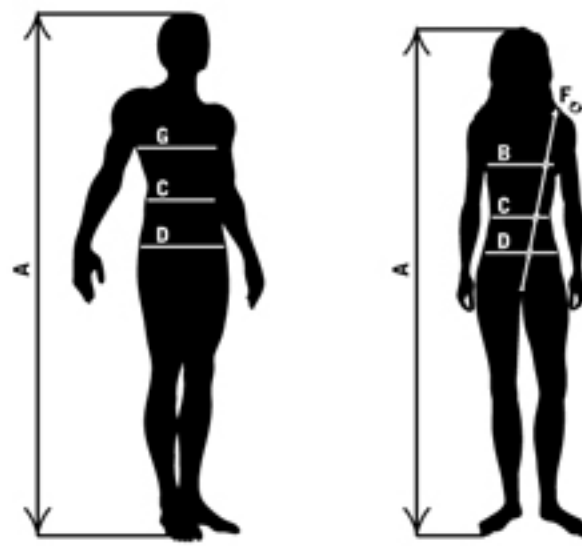

POOL COMPETITION

Woman

BODY MEASUREMENTS

A	Height (cm)	160	162	164	166	168	170	172	174	176	178	180
B	Breast (cm)	76	80	84	88	92	96	100	104	110	116	122
C	Waist (cm)	56	60	64	68	72	76	80	84	90	96	102
D	Hips (cm)	81	85	89	93	97	101	105	109	114	119	124
F	Body length (cm)	142	145	148	151	154	157	160	163	166	169	172

SIZES CORRESPONDENCE

Waterwear textile / Pool competition / Leisure

INT/FR	32	34	36	38	40	42	44	46	48	50	52
IT	36	38	40	42	44	46	48	50	52	54	56
DE	30	32	34	36	38	40	45	44	46	48	50
UK	26	28	30	32	34	36	38	40	42	44	46
AUS	4	6	8	10	12	14	16	18	20	22	24

Man

BODY MEASUREMENT

A	Height (cm)	160	164	168	172	176	180	184	188	192	196	200	204	208
G	Chest (cm)	82	86	90	94	98	102	106	110	114	118	122	126	130
C	Waist (cm)	70	74	78	82	86	90	94	98	102	106	110	114	118
D	Hips (cm)	86	90	94	98	102	106	110	114	118	122	126	130	134

SIZES CORRESPONDENCE

Waterwear textile / Pool competition / Leisure

INT/FR	65	70	75	80	85	90	95	100	105	110	115	120	125
IT	40	42	44	46	48	50	52	54	56	58	60	62	64
DE	1	2	3	4	5	6	7	8	9	10	11	12	13
UK	26	28	30	32	34	36	38	40	42	44	46	48	50
AUS	8	10	12	14	16	18	20	22	24	26	28	30	32